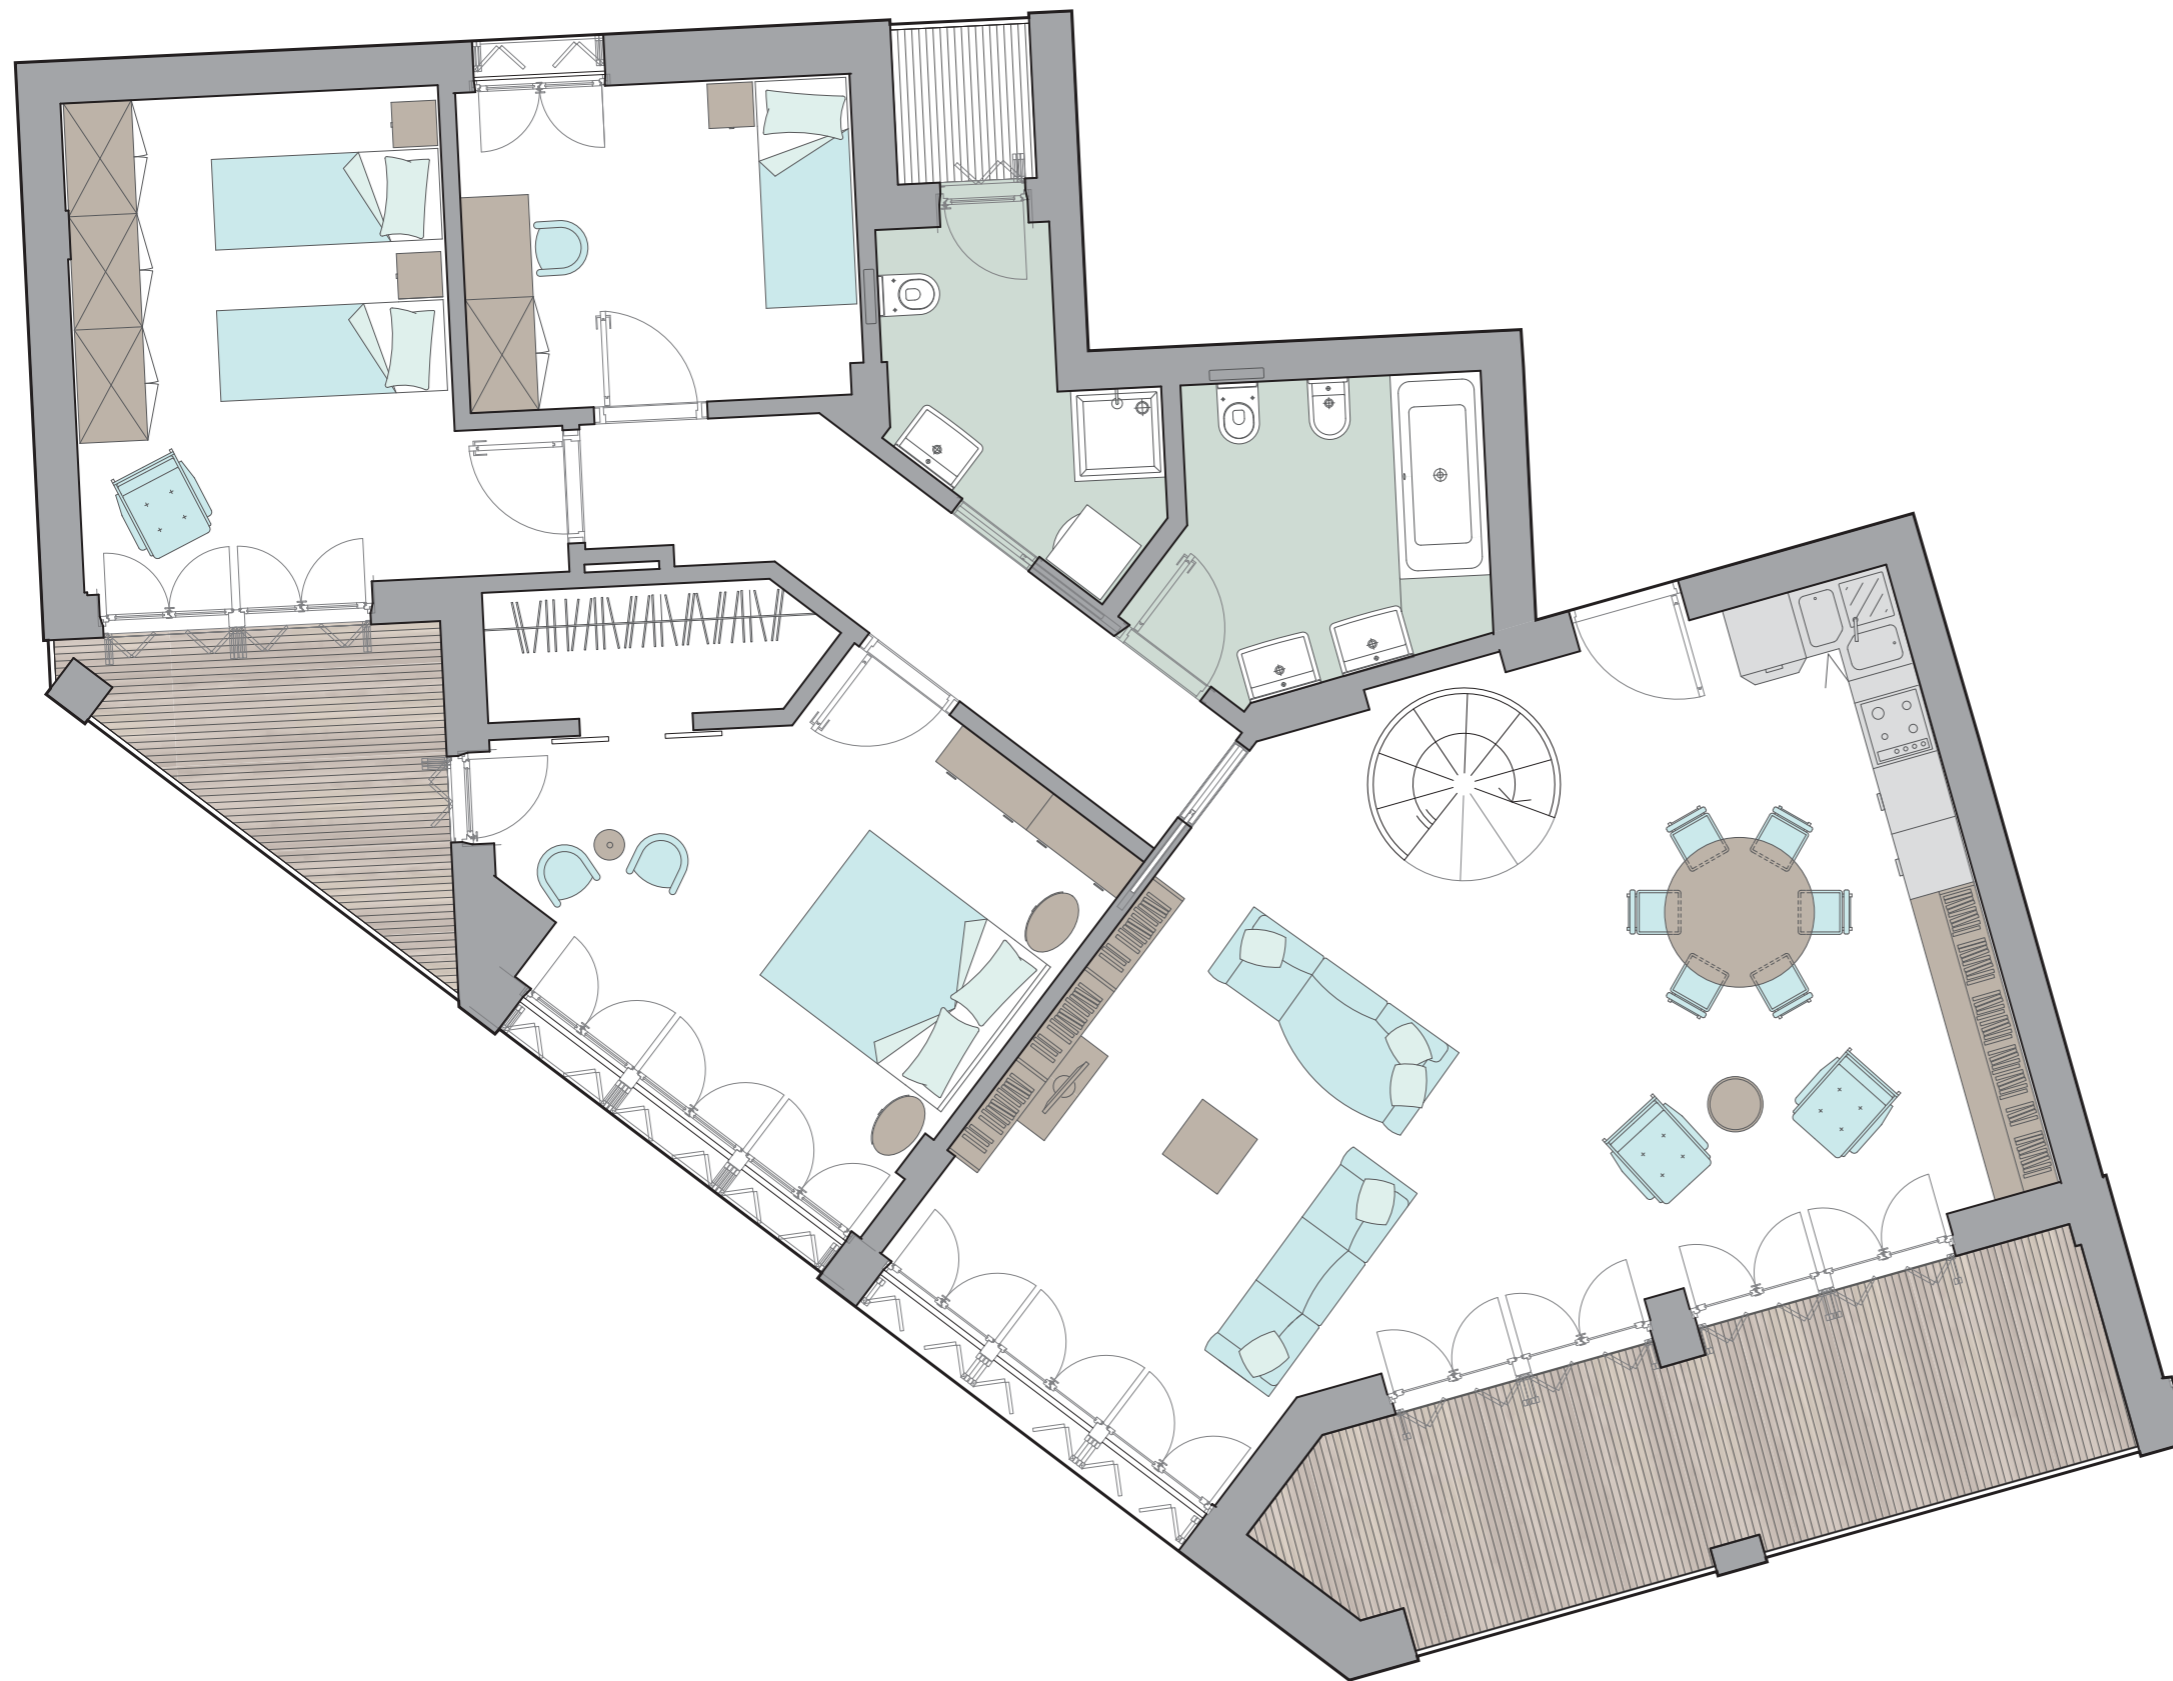

PLANIMETRIA GENERALE

PLANIMETRIA RESIDENZE ONE WORKS

SEZIONE A-A

APPARTAMENTO **42**
LIVELLO **07**

Superficie appartamento (muri inclusi) 141 m²
Terrazzo 26 m²
Copertura 149 m²

PLANIMETRIA GENERALE

PLANIMETRIA RESIDENZE ONE WORKS

SEZIONE A-A

- _Liv. 8
- _Liv. 7
- _Liv. 6
- _Liv. 5
- _Liv. 4
- _Liv. 3
- _Liv. 2
- _Liv. 1

APPARTAMENTO 42
LIVELLO 08

Superficie giardino pensile

149 m²

0 0,5 1 3 m