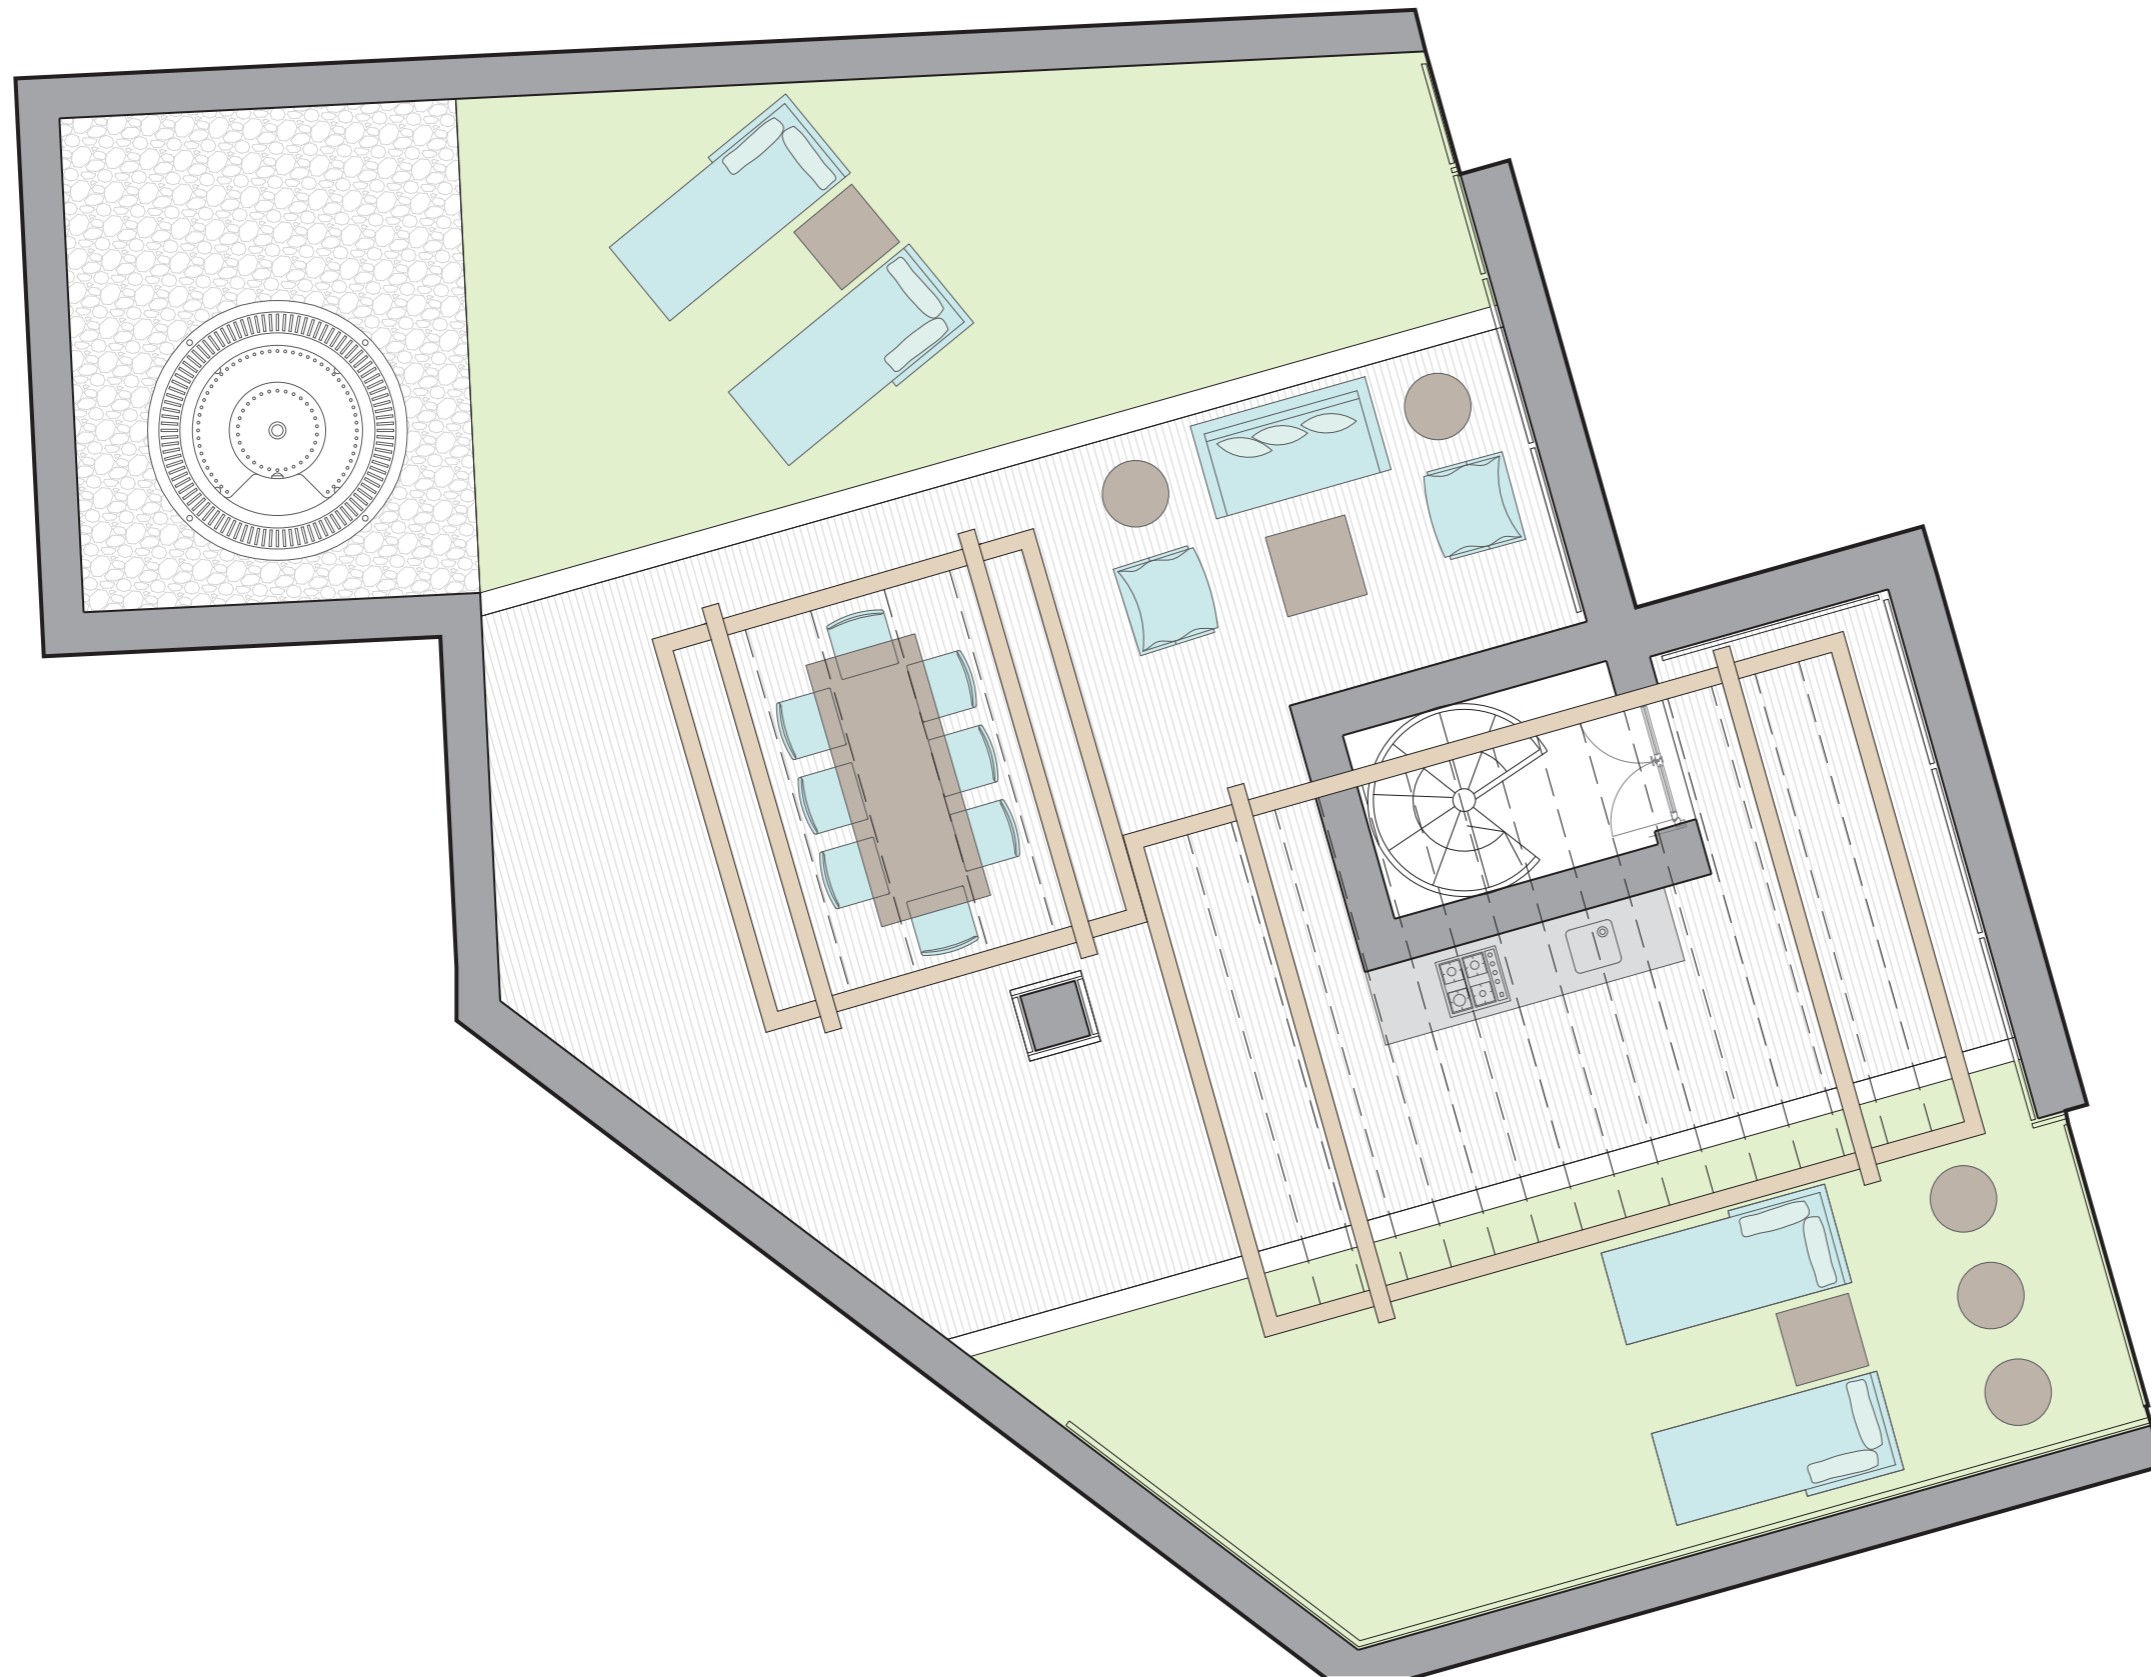

PLANIMETRIA GENERALE

PLANIMETRIA RESIDENZE ONE WORKS

SEZIONE A-A

APPARTAMENTO **42**
LIVELLO **07**

Superficie appartamento (muri inclusi) 141 m²
Terrazzo 26 m²
Copertura 149 m²

PLANIMETRIA GENERALE

PLANIMETRIA RESIDENZE ONE WORKS

SEZIONE A-A

- _Liv. 8
- _Liv. 7
- _Liv. 6
- _Liv. 5
- _Liv. 4
- _Liv. 3
- _Liv. 2
- _Liv. 1

APPARTAMENTO 42
LIVELLO 08

Superficie giardino pensile

149 m²

0 0,5 1 3 m